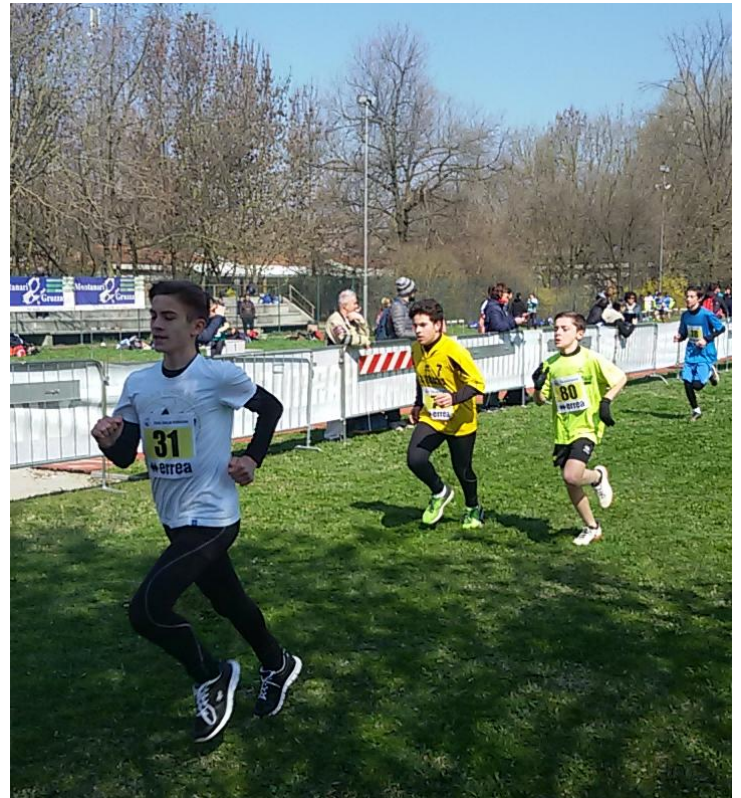

CORREGGIO 23 marzo 2018

CORSA CAMPESTRE REGIONALE

LA NOSTRA SQUADRA

LA PARTENZA DEGLI 80 RAPPRESENTANTI LE SCUOLE DELL'EMILIA ROMAGNA

ALCUNI MOMENTI DI GARA, IL PASSAGGIO DEL PRIMO GIRO